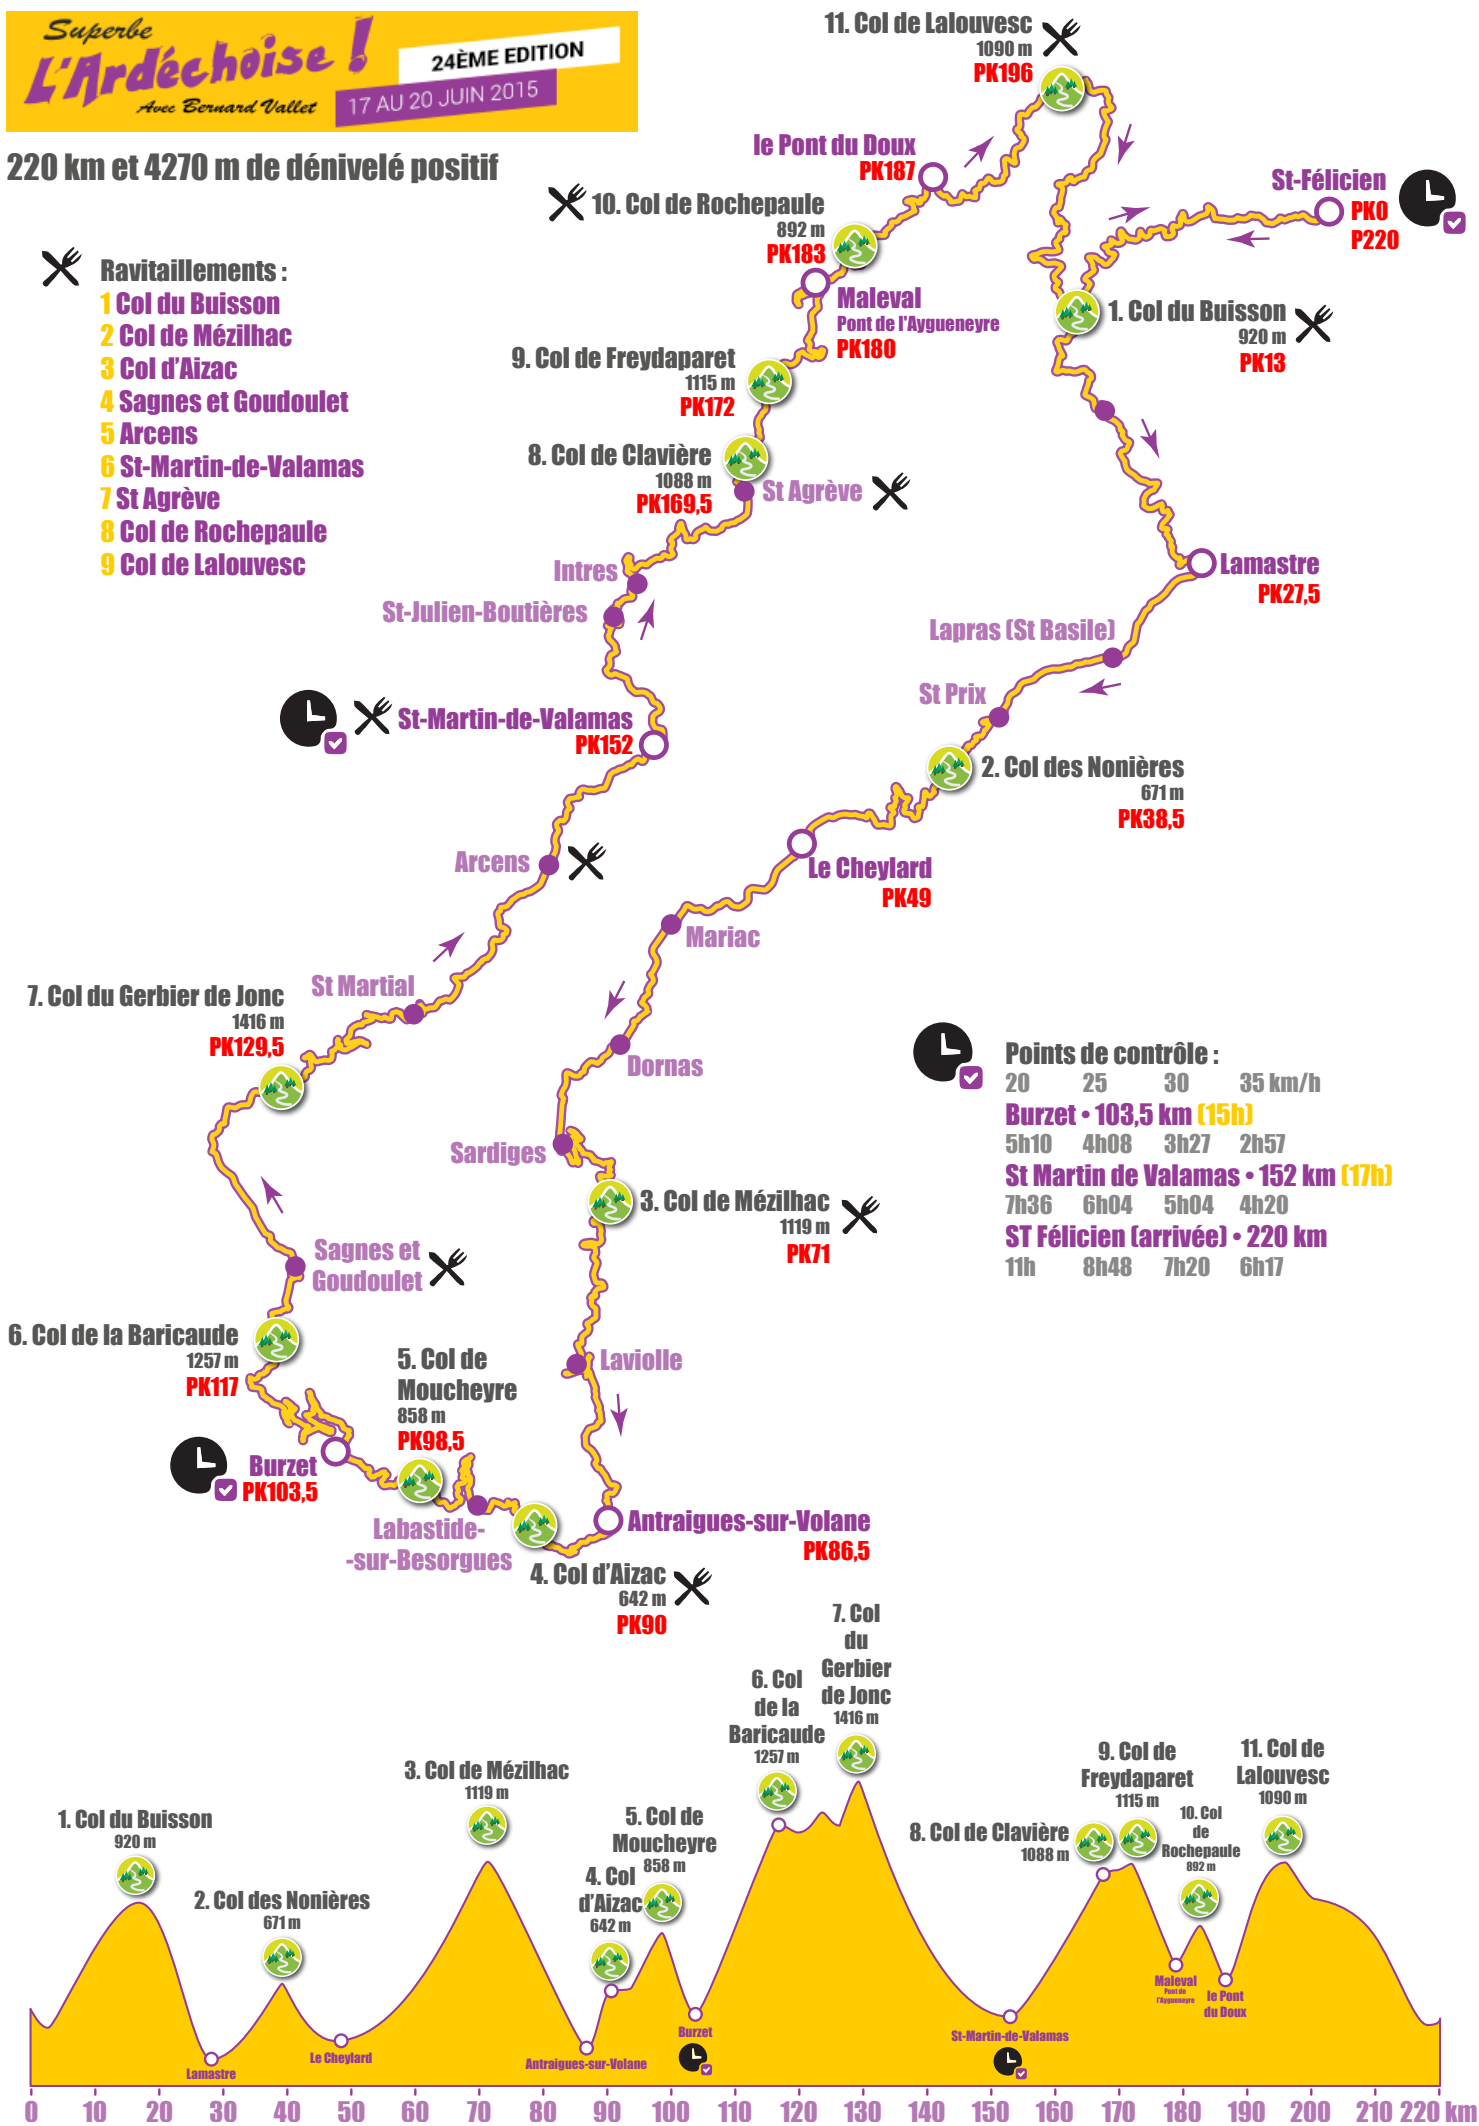

Superbe L'Ardéchoise!

24ÈME EDITION
17 AU 20 JUIN 2015

220 km et 4270 m de dénivelé positif

- Ravitaillements :**
- 1 Col du Buisson
 - 2 Col de Mézilhac
 - 3 Col d'Aizac
 - 4 Sagnes et Goudoulet
 - 5 Arcens
 - 6 St-Martin-de-Valamas
 - 7 St Agrève
 - 8 Col de Rochepeule
 - 9 Col de Lalouvesc